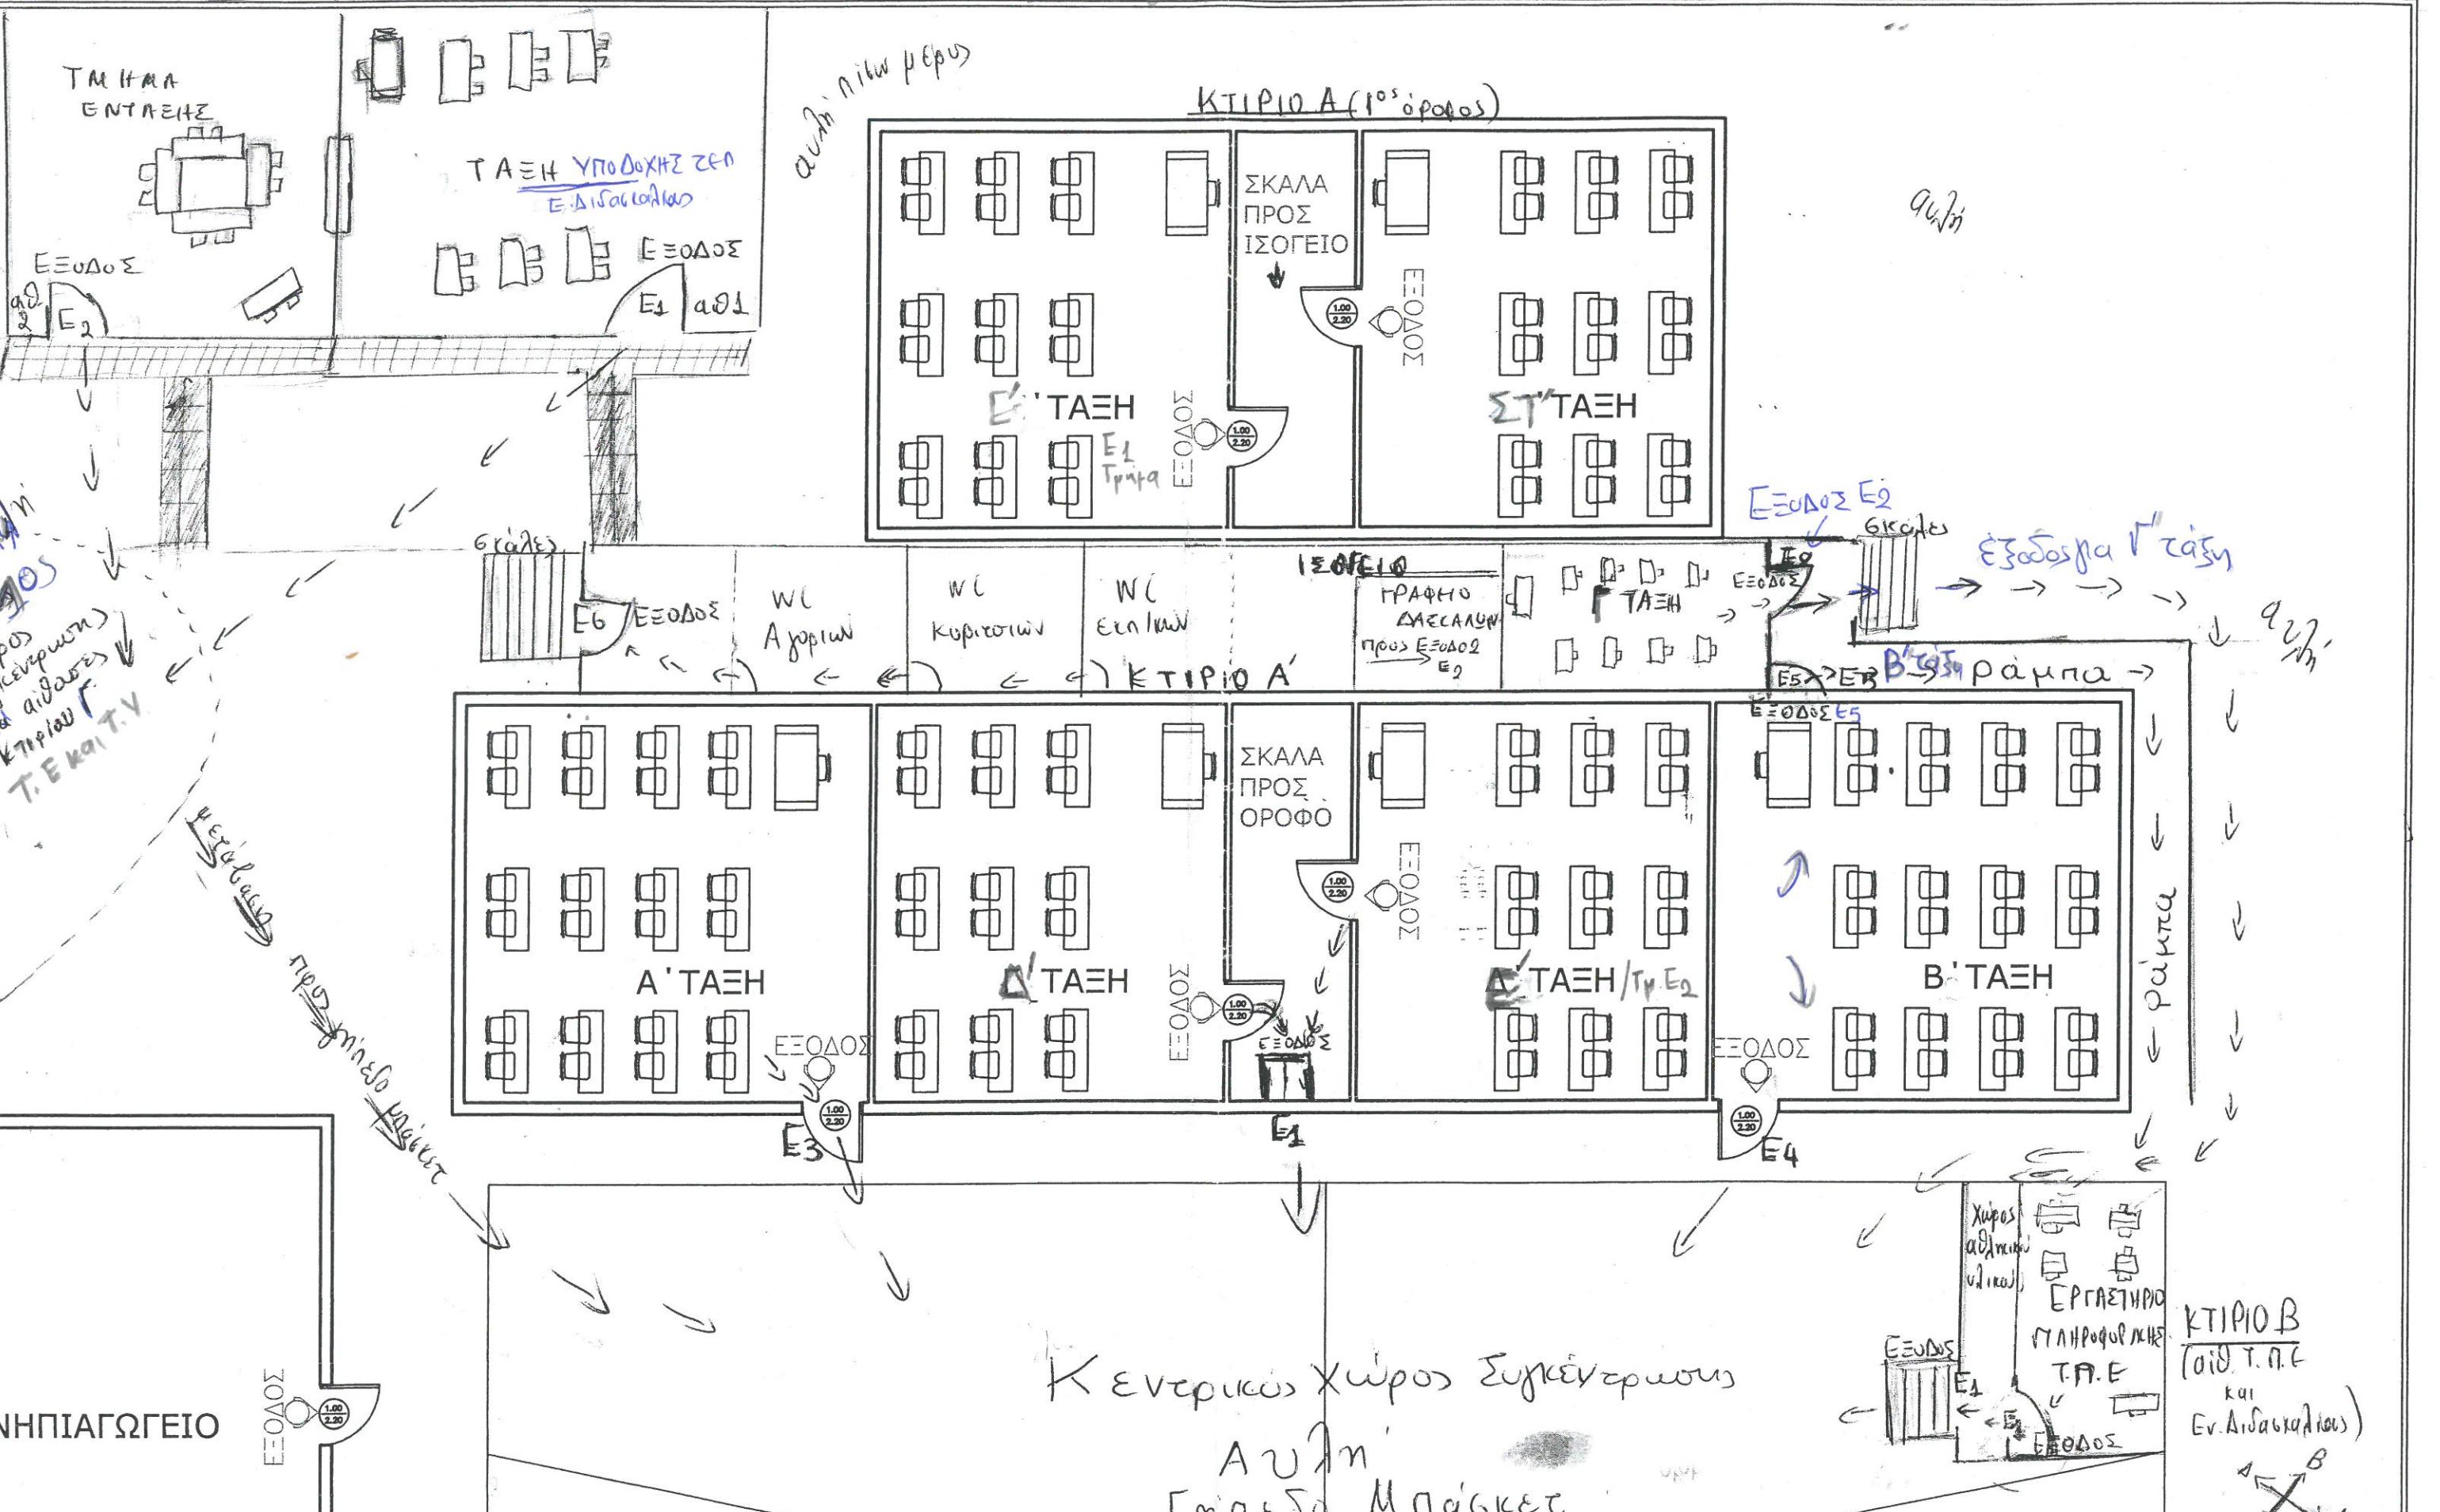

ΝΕΟ ΣΧΕΔΙΟ
ΔΙΑΔΥΜΗΣ

ΣΧΕΔΙΟ ΕΤΟΙΜΟΤΗΤΑΣ ΕΚΤΑΤΗΣ ΑΝΑΓΚΗΣ 1ου ΔΗΜΟΤΙΚΟΥ ΣΧΟΛΕΙΟΥ ΑΓ. ΑΘΑΝΑΣΙΟΥ ΔΡΑΜΑΣ

ΝΕΟ ΣΧΕΔΙΟ ΔΙΑΔΥΜΗΣ
ΚΤΙΡΙΟ Α (Κεντρικό κτίριο)
ΚΤΙΡΙΟ Β
ΚΤΙΡΙΟ Γ

2020-2021

ΚΤΙΡΙΟ Γ

αυτή είναι μέγιστη

ΚΤΙΡΙΟ Α (1ος όροφος)

αυτή

αυτή

αυτή
προς
συγκέντρωση
των αθλητών
ΚΤΙΡΙΟΥ Γ
Τ.Ε και Τ.Υ.

ΝΗΠΙΑΓΩΓΕΙΟ

ΚΤΙΡΙΟ Β
(αίθ. Τ.Π.Ε
και
Εν.Διδακτορίας)

Κεντρικός Χώρος Συγκέντρωσης
Αυτή
Γηπέδο Μπάσκετ