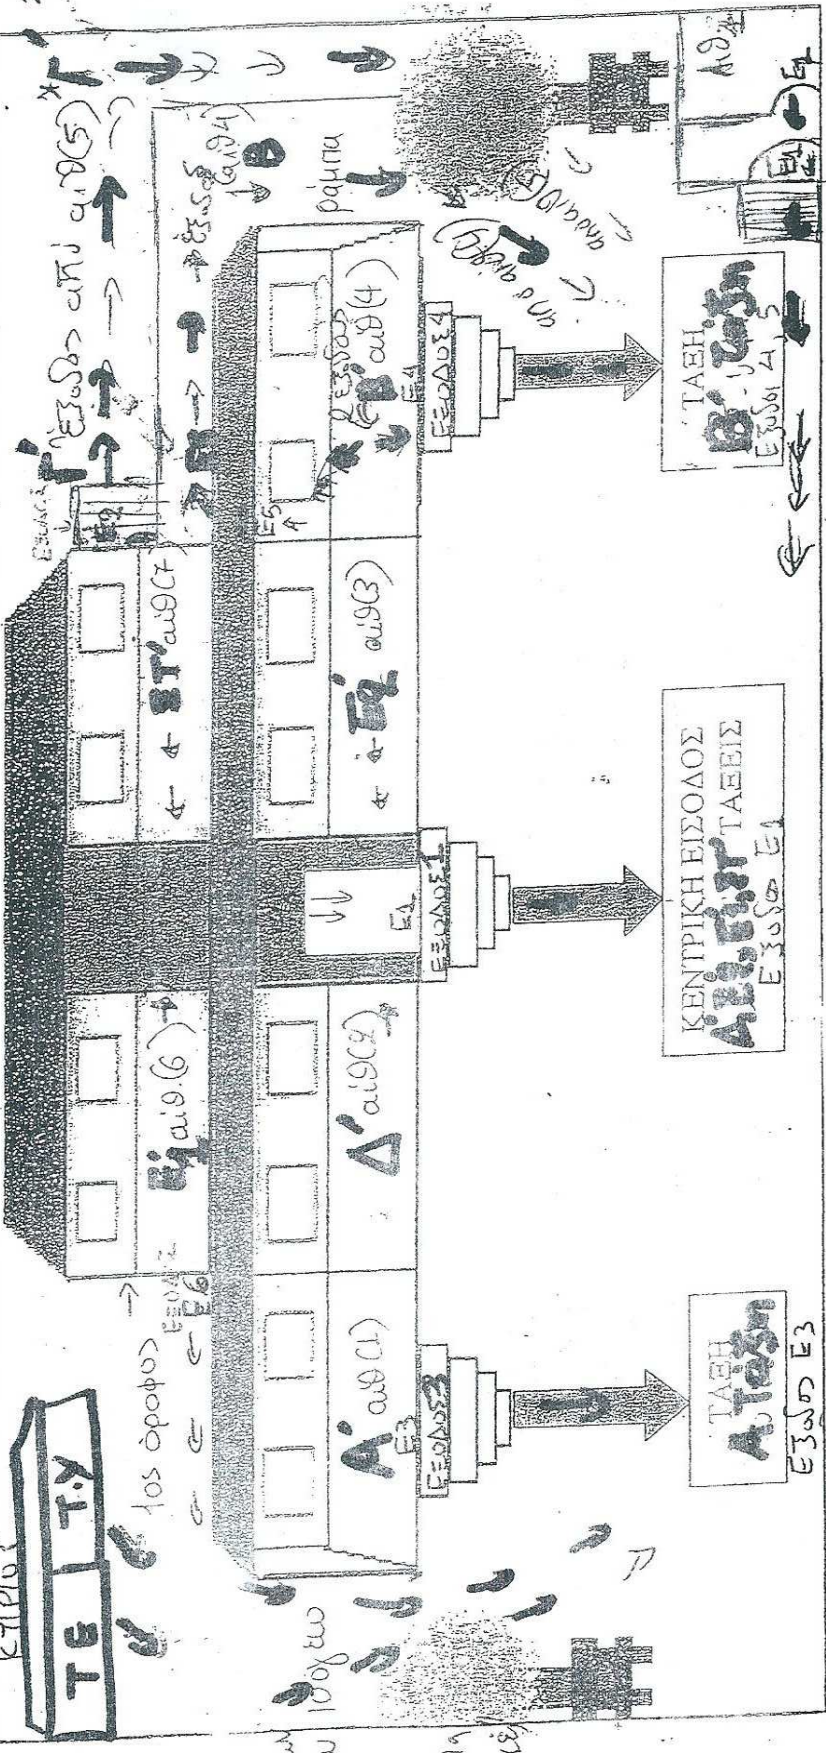

Σχ. 1000
2020-2021

ΣΧΕΔΙΟ ΕΤΟΙΜΟΤΗΤΑΣ ΕΚΤΑΚΤΟΥ ΑΝΑΓΚΗΣ
ΚΤΙΡΙΟ Α

1ο ΔΗΜΟΤΙΚΟ ΣΧΟΛΕΙΟ ΑΓΙΟΥ ΑΘΑΝΑΣΙΟΥ

* Η διδασκαλία
 γίνεται στο χώρο
 (προσδ. 1 ν)
 στο 16ο γυμν.
 στο η/δω/τ/ε/ρ/ε
 Κέντρο (κ.κ.)
 Κτίριο και
 έχει εξώδ.
 - ευ Ε2

ΚΤΙΡΙΟ Β
Αίθουσα

ΕΙΣΟΔΟΣ ΑΥΛΕΙΟΥ ΧΩΡΟΥ

ΚΕΝΤΡΙΚΗ ΕΙΣΟΔΟΣ Α.Θ.Χ. ΤΑΞΕΙΣ Ε3050 Ε4

ΤΑΞΗ Α' α.θ. (1) Ε3050 Ε3

ΟΙ Ν.Κ.
 ε/δω/τ/ε/ρ/ε
 ε/δω/τ/ε/ρ/ε
 α/δω/τ/ε/ρ/ε
 Γ29
 Β29
 Τ/η/δ/ω/τ/ε/ρ/ε
 Προσδ. 1 ν

Οι μαθητές του Τ. Υπολογιστών
 και Τ. Γραφικών (2 κτίρια)
 αρχικά συγκεντρώνονται με
 είσοδο του κτ. Β. και
 στο κτίριο Α και μετά οδηγούνται
 στο χώρο ε/δω/τ/ε/ρ/ε και
 στο χώρο ε/δω/τ/ε/ρ/ε και